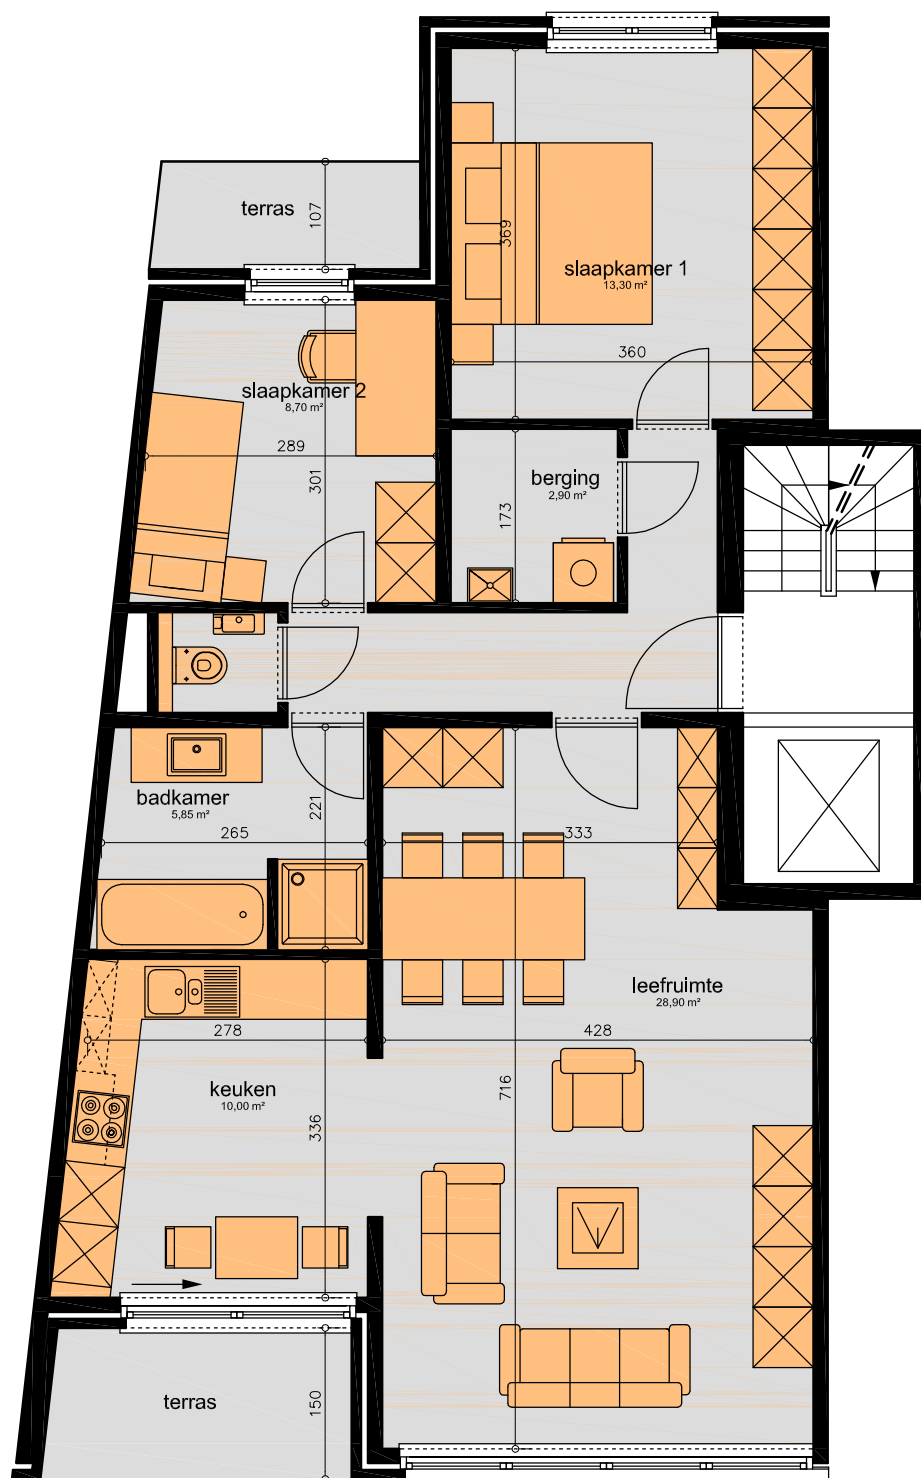

## Appartement 7/1.01

App. = 89,40m<sup>2</sup>

Terras = 7,30m<sup>2</sup>

Alle afmetingen zijn informatief, het voorgestelde meubilair is louter illustratief en niet bindend.

**BART DE POOTER**

IR • ARCHITECT